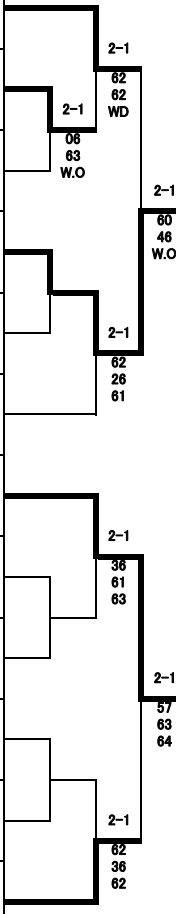

団体戦女子A

団体戦女子B

		1R	2R	3R	SF	F	SF	3R	2R	1R				
1	リベルテ [1]	リベルテ										13	チャイミーローズ	S-MTC
2	USTCパール	USTC										14	bye	
3	nyizars	にいざあず										15	エンジョイ春野	春野ITS
4	cheer! B	チームYM										16	blanky	blanky
5	bye											17	bye	
6	チームココナス	チームココナス										18	JXRT浦和	JXRT浦和
7	毎日が庭球B	毎日が庭球日										19	しゃもじーず	WLT
8	bye											20	bye	
9	ダンテライオン星組	ダンテライオン										21	cheer!A	チームYM
10	ハッピー☆ブルースカイ	ブルースカイ										22	嵐の日に結成	RLTS
11	bye											23	bye	
12	ゼロレンジャーRED	テニスゼロ 浦和										24	J☆GALAXY [2]	ジョイナス

1R 2R 3R SF

F

SF 3R 2R 1R

団体戦女子C

		1R	2R	3R	SF	F	SF	3R	2R	1R				
1	スパークIV [1]	浦和パークTC										13	レイワスマッシュポテト	麗和
2	ハルノテニス	ハルノテニス										14	bye	
3	アディクション	アディクション										15	鬼滅の美女隊	T・弁慶
4	なんだかんだin	麗和										16	毎日が庭球C	毎日が庭球日
5	bye											17	bye	
6	サンファイブレディース	サンファイブ										18	Jレディース	J.Breaks
7	CHC	CHC										19	ゼロノア	テニスゼロ 浦和
8	ドクダミ 2024	WLT										20	bye	
9	荒川テニスクラブA	荒川テニスクラブ										21	USTCダイヤモンド	USTC
10	Team : Mu	TeamMu										22	リベルテ	リベルテ
11	bye											23	荒川テニスクラブB	荒川テニスクラブ
12	アット	アット										24	クリームソーダー [2]	X