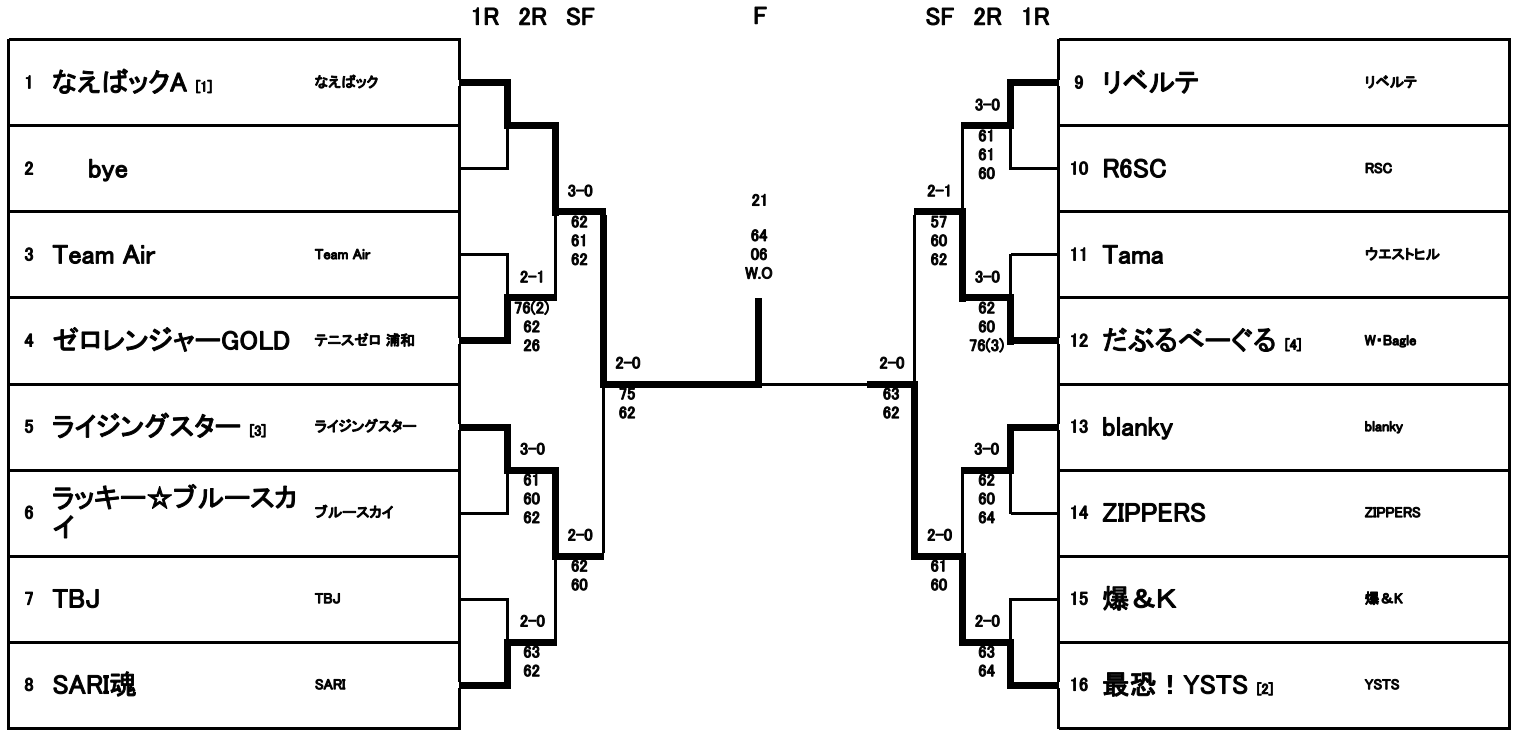

団体戦女子A

団体戦女子B

		1R	2R	3R	SF	F	SF	3R	2R	1R				
1	リベルテ [1]	リベルテ										13	チャイミーローズ	S-MTC
2	USTCパール	USTC										14	bye	
3	nyizars	にいざあず										15	エンジョイ春野	春野ITS
4	cheer! B	チームYM										16	blanky	blanky
5	bye											17	bye	
6	チームココナス	チームココナス										18	JXRT浦和	JXRT浦和
7	毎日が庭球B	毎日が庭球日										19	しゃもじーず	WLT
8	bye											20	bye	
9	ダンテライオン星組	ダンテライオン										21	cheer!A	チームYM
10	ハッピー☆ブルースカイ	ブルースカイ										22	嵐の日に結成	RLTS
11	bye											23	bye	
12	ゼロレンジャーRED	テニスゼロ 浦和										24	J☆GALAXY [2]	ジョイナス

1R 2R 3R SF

F

SF 3R 2R 1R

団体戦女子C

		1R	2R	3R	SF	F	SF	3R	2R	1R				
1	スパークIV [1]	浦和パークTC										13	レイワスマッシュポテト	麗和
2	ハルノテニス	ハルノテニス										14	bye	
3	アディクション	アディクション										15	鬼滅の美女隊	T・弁慶
4	なんだかんだin	麗和										16	毎日が庭球C	毎日が庭球日
5	bye											17	bye	
6	サンファイブレディース	サンファイブ										18	Jレディース	J.Breaks
7	CHC	CHC										19	ゼロノア	テニスゼロ 浦和
8	ドクダミ 2024	WLT										20	bye	
9	荒川テニスクラブA	荒川テニスクラブ										21	USTCダイヤモンド	USTC
10	Team : Mu	TeamMu										22	リベルテ	リベルテ
11	bye											23	荒川テニスクラブB	荒川テニスクラブ
12	アット	アット										24	クリームソーダー [2]	X