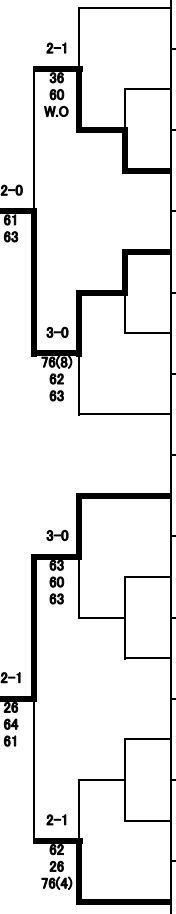

団体戦女子A

団体戦女子B

		1R	2R	3R	SF	F	SF	3R	2R	1R				
1	リベルテ [1]	リベルテ										13	チャイミーローズ	S-MTC
2	USTCパール	USTC										14	bye	
3	nyizars	にいざあず										15	エンジョイ春野	春野ITS
4	cheer! B	チームYM										16	blanky	blanky
5	bye											17	bye	
6	チームココナス	チームココナス										18	JXRT浦和	JXRT浦和
7	毎日が庭球B	毎日が庭球日										19	しゃもじーず	WLT
8	bye											20	bye	
9	ダンテライオン星組	ダンテライオン										21	cheer!A	チームYM
10	ハッピー☆ブルースカイ	ブルースカイ										22	嵐の日に結成	RLTS
11	bye											23	bye	
12	ゼロレンジャーRED	テニスゼロ 浦和										24	J☆GALAXY [2]	ジョイナス

1R 2R 3R SF

F

SF 3R 2R 1R

団体戦女子C

		1R	2R	3R	SF	F	SF	3R	2R	1R				
1	スパークIV [1]	浦和パークTC										13	レイワスマッシュポテト	麗和
2	ハルノテニス	ハルノテニス										14	bye	
3	アディクション	アディクション										15	鬼滅の美女隊	T・弁慶
4	なんだかんだin	麗和										16	毎日が庭球C	毎日が庭球日
5	bye											17	bye	
6	サンファイブレディース	サンファイブ										18	Jレディース	J.Breaks
7	CHC	CHC										19	ゼロノア	テニスゼロ 浦和
8	ドクダミ 2024	WLT										20	bye	
9	荒川テニスクラブA	荒川テニスクラブ										21	USTCダイヤモンド	USTC
10	Team : Mu	TeamMu										22	リベルテ	リベルテ
11	bye											23	荒川テニスクラブB	荒川テニスクラブ
12	アット	アット										24	クリームソーダー [2]	X